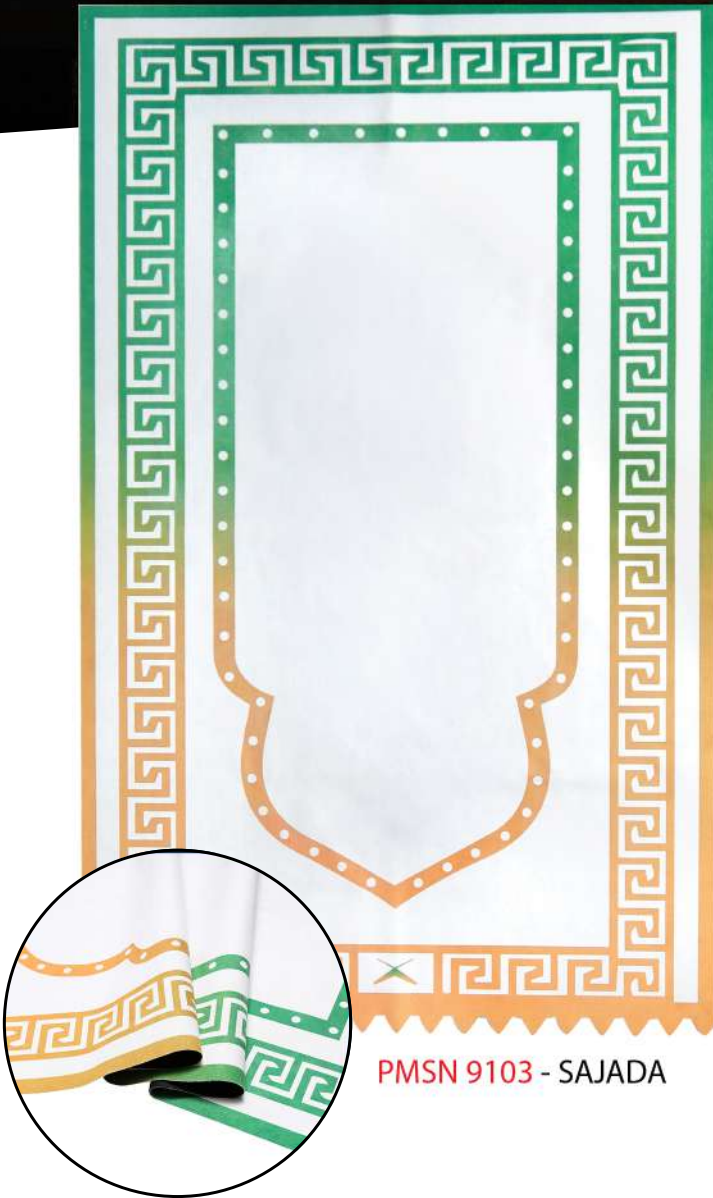

سجادة سجادة

Soft Suede Prayer Mat with Velvet Pouch

PMSN 9103 - SAJADA

PMSN 9104 - SAJADA

PRINT OPTION

Screen Printing

High Quality

Regal Velvet Carry Pouch