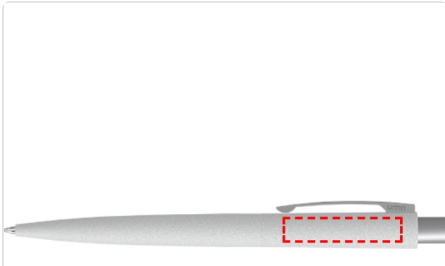

UMA - LUMOS STONE PEN - Light Grey

- Laser engraving

Area Width: 35 mm

Area Height: 6 mm