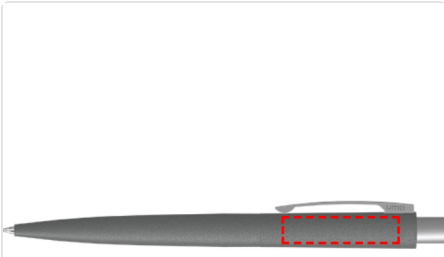

UMA - LUMOS STONE PEN - Dark Grey

- Laser engraving

Area Width: 35 mm

Area Height: 6 mm